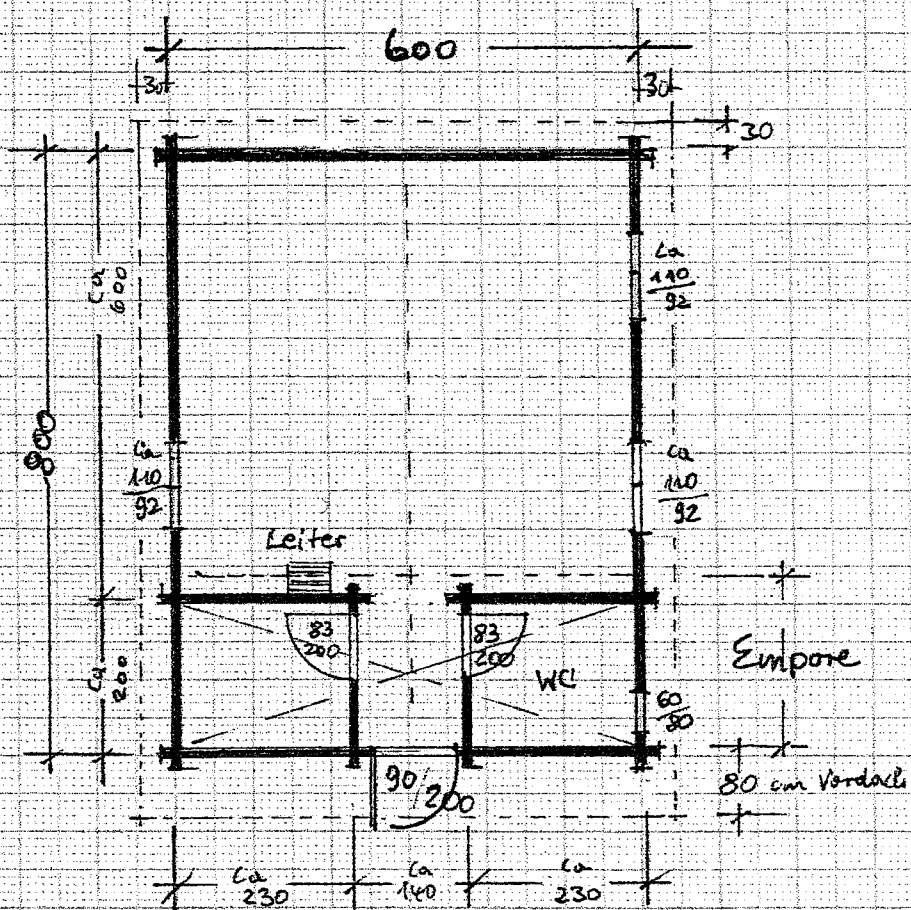

Blockhaus in 60/70 mm oder 92 mm

Vorschlag Clubhaus Gemeinde Weeden

M ca 1:100