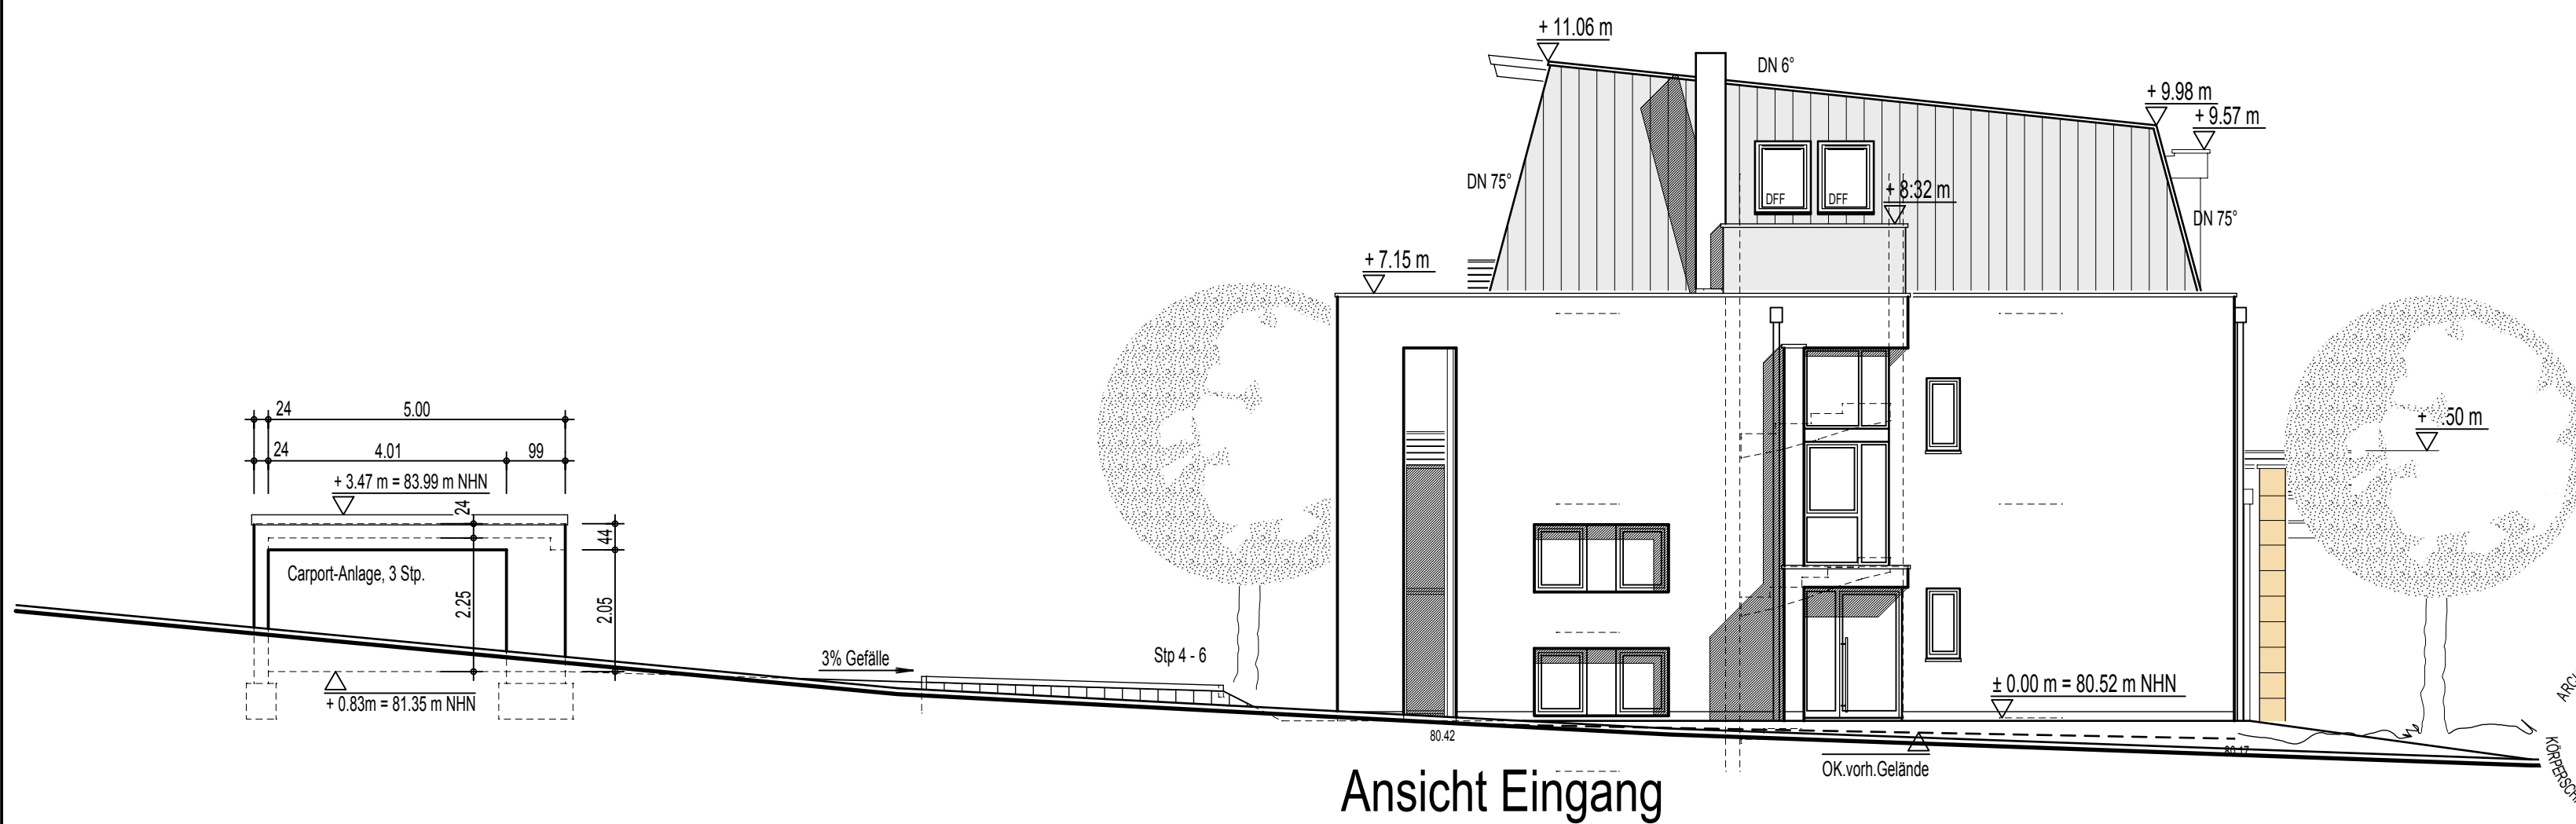

Seitenansicht Wohnung 1

Schnitt A - A

Ansicht Eingang

- Bestand
- Neubau
- Abbruch

Schnitt A - A und Seitenansichten

Bauvorhaben
**Umplanung des alten Feuerwehrhauses
 in ein Wohnhaus (6WE)**
 Am alten Rathaus 18, 53797 Lohmar Wahlscheid

Bauherr
Herr Wolfgang Kudrass
 Birken 7, 53797 Lohmar

Darstellung
Baueingabeplan Maßstab **1 : 100** Blatt-Nr.: **B 5**

Ingerer Str. 2, 53797 Lohmar, Tel.: 02246-91810, Fax: 918130
Heinz Hennes Architekt BDB

gezeichnet / Datum **cr / 17.07.2012** Architekt Bauherr