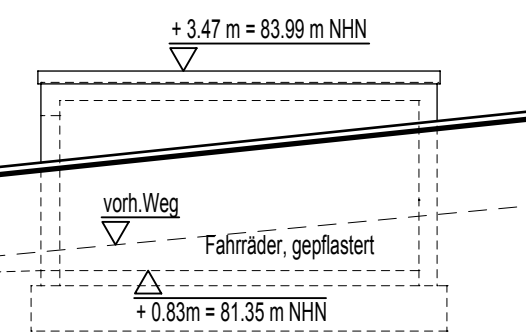

Seitenansicht Wohnung 1

Schnitt A - A

Ansicht Eingang

- Bestand
- Neubau
- Abbruch

Schnitt A - A und Seitenansichten

Bauvorhaben
**Umplanung des alten Feuerwehrhauses
 in ein Wohnhaus (6WE)**
 Am alten Rathaus 18, 53797 Lohmar Wahlscheid

Bauherr
Herr Wolfgang Kudrass
 Birken 7, 53797 Lohmar

Darstellung
Baueingabeplan Maßstab **1 : 100** Blatt-Nr.: **B 5**

Ingerer Str. 2, 53797 Lohmar, Tel.: 02246-91810, Fax: 918130
Heinz Hennes Architekt BDB