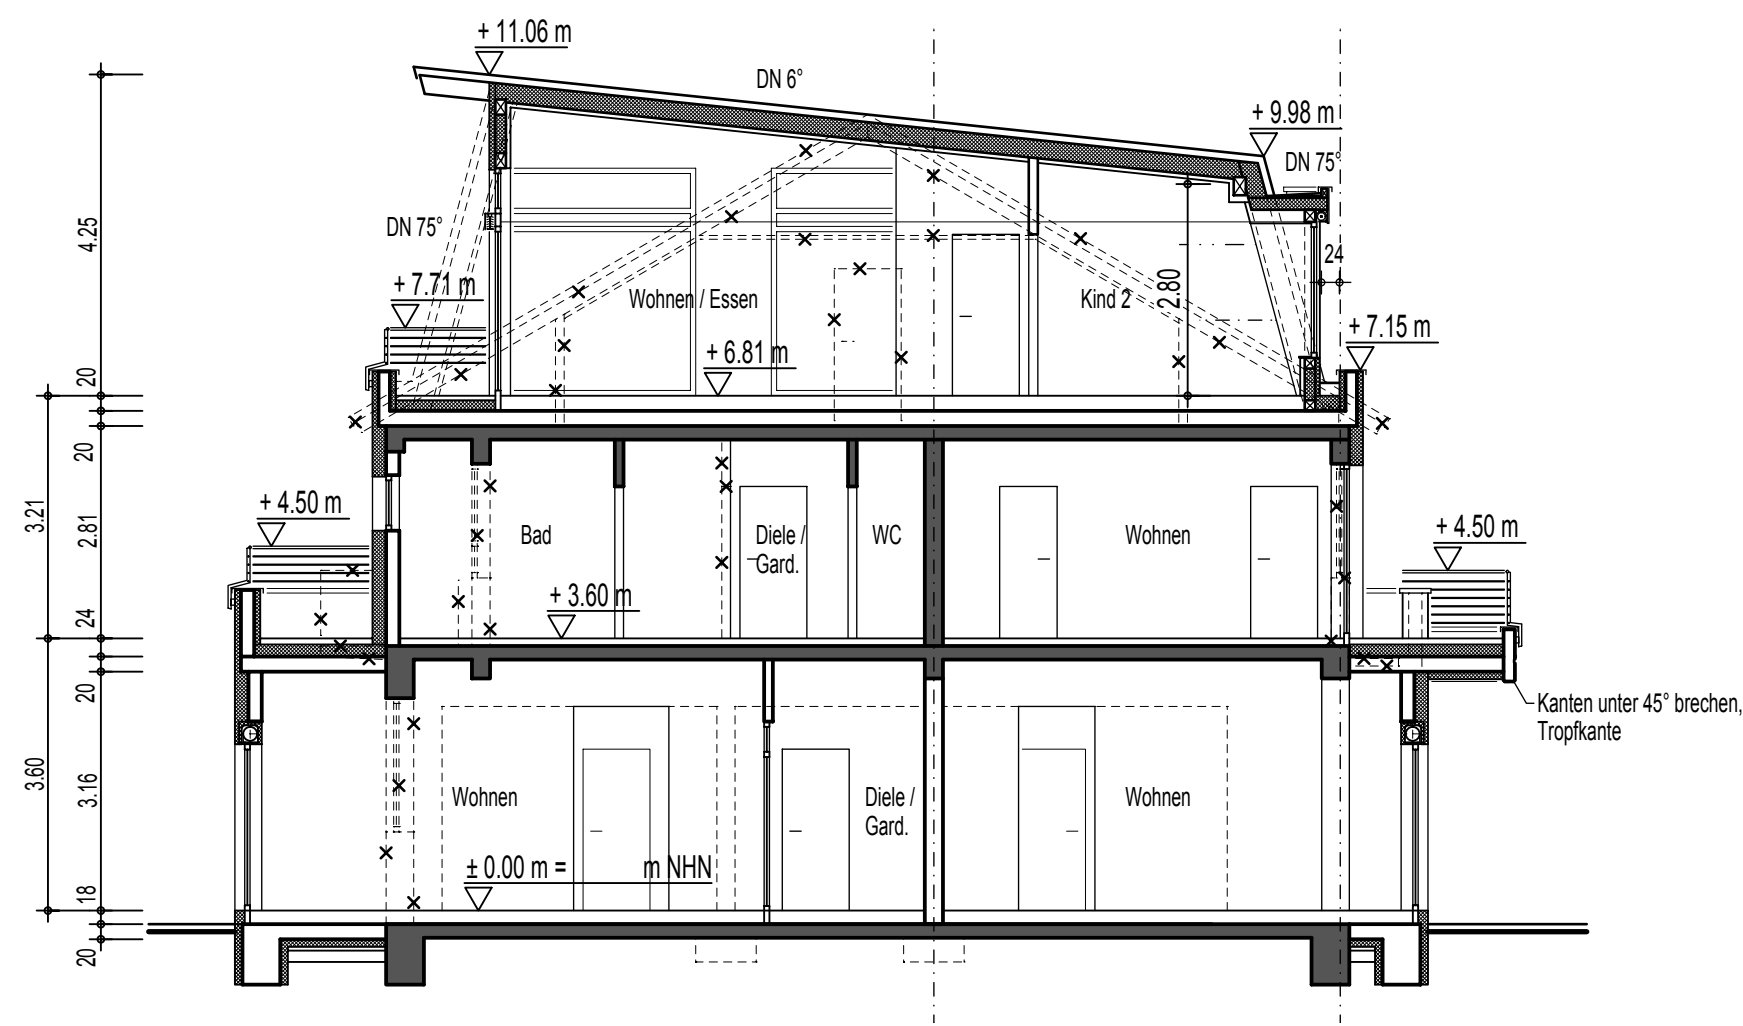

Seitenansicht Wohnung 1

Schnitt A - A

Ansicht Eingang

- Bestand
- Neubau
- Abbruch

Schnitt A - A und Seitenansichten

Bauvorhaben
**Umplanung des alten Feuerwehrhauses
 in ein Wohnhaus (6WE)**
 Am alten Rathaus 18, 53797 Lohmar Wahlscheid

Bauherr
Herr Wolfgang Kudrass
 Birken 7, 53797 Lohmar

Darstellung
Baueingabeplan Maßstab **1 : 100** Blatt-Nr.: **B 5**

Ingerer Str. 2, 53797 Lohmar, Tel.: 02246-91810, Fax: 918130
Heinz Hennes Architekt BDB